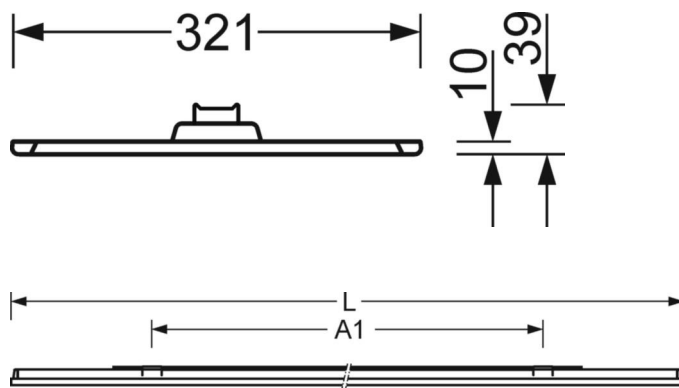

DEEP-LINK

<https://www.regiolux.de/ru/article/46302024170>

Ссылка	LED 4600lm 830
ηLB	100 %
Φ ↓/↑	74 % / 26 %
UGR поп./вдоль дисплей	16.3 / 15.8
	65° < 3000cd/m²

Механика

цвет корпуса	белый стандартный для электротехники RAL 9016
размеры (LxWxH/DxH)	1250mm x 321mm x 39mm
вес (нетто)	4.75kg
Cable entry KE (X/Y)	0mm/0mm
Вид монтажа	Потолочная одиночная установка

размеры

L	1250 mm	Длина
В	321 mm	Ширина
Н	39 mm	Высота
A1	900 mm	Расстояние между точками крепежа при одиночной установке
X	0 mm	Расстояние от ввода проводов до середины светильника по оси X (вдо)
Y	0 mm	Расстояние от ввода проводов до середины светильника по оси Y (поп)