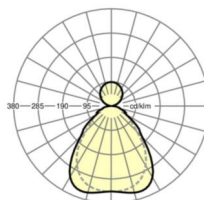

параметры

номер заказа	46302024170
код EAN	4020863378142
номер таможенного тарифа	94051190
Знак прохождения контроля	IP 20, класс защиты I, для рабочих мест за дисплеем 65°<3000, F, Indoor, CE
Степень ударопрочности IK	IK02
Температура окружения	ta 25°C
Гарантийный срок	5 лет
Государственные программы поддержки	BEG - государственные субсидии для энергосберегающих зданий (действительна только для Германии)

электротехника

Балласт	Электронный драйвер (1 штука)
Мощность системы	36W
сетевое напряжение	230V/50Hz
автоматический предохранитель (пусковой ток)	15 штук/B10, 25 штук/B16, 26 штук/C10, 42 штук/C16
класс энергосбережения/Источник света	C

Оптика

Оснастка	LED, цветопередача/оттенок света CRI ≥ 80 / 3000K
Допуск для координаты цветности (MacAdam)	3SDCM
Номинальный световой поток	4568lm
Срок службы LED	50000h L90/B10 (Tq 25°C)
светоотдача светильников	128lm/W
UGR поп./вдоль	16.3 / 15.8

DEEP-LINK

<https://www.regiolux.de/ru/article/46302024170>